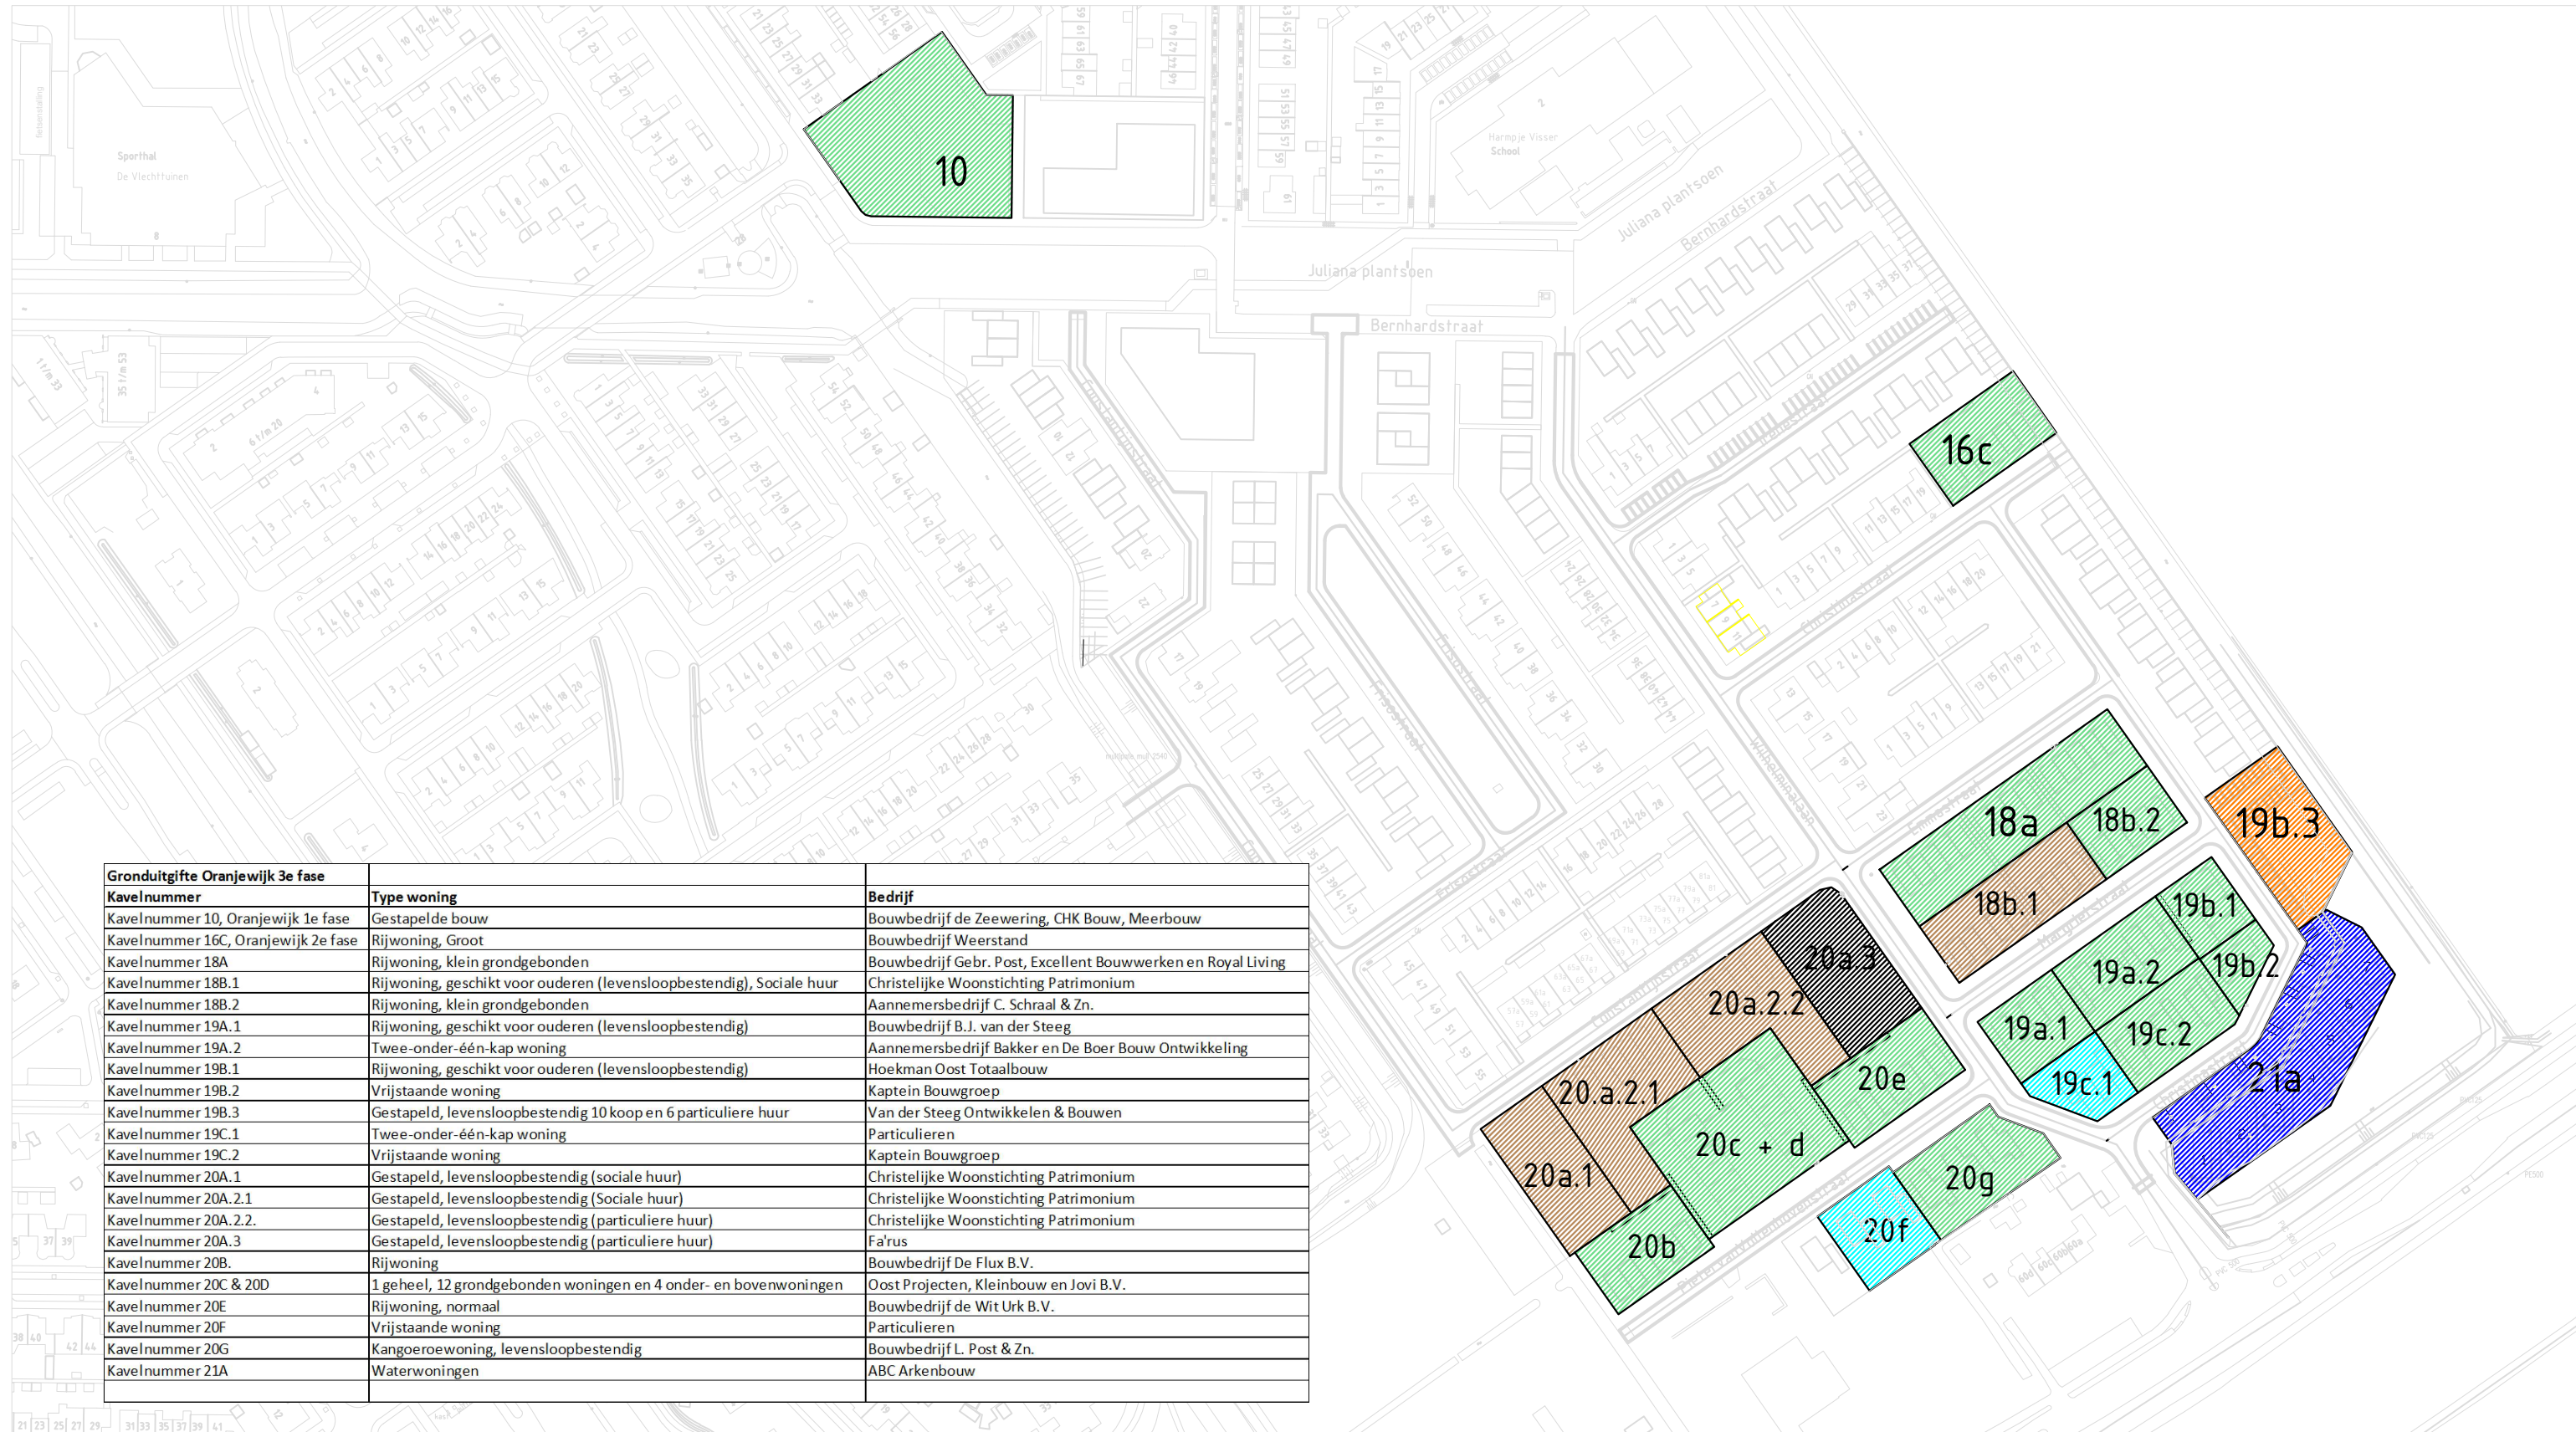

GRONDTOEWIJZING ORANJEWIJK 3E FASE.

Gronduitgifte Oranjewijk 3e fase		
Kavelnummer	Type woning	Bedrijf
Kavelnummer 10, Oranjewijk 1e fase	Gestapelde bouw	Bouwbedrijf de Zeewering, CHK Bouw, Meerbouw
Kavelnummer 16C, Oranjewijk 2e fase	Rijwoning, Groot	Bouwbedrijf Weerstand
Kavelnummer 18A	Rijwoning, klein grondgebonden	Bouwbedrijf Gebr. Post, Excellent Bouwwerken en Royal Living
Kavelnummer 18B.1	Rijwoning, geschikt voor ouderen (levensloopbestendig), Sociale huur	Christelijke Woonstichting Patrimonium
Kavelnummer 18B.2	Rijwoning, klein grondgebonden	Aannemersbedrijf C. Schraal & Zn.
Kavelnummer 19A.1	Rijwoning, geschikt voor ouderen (levensloopbestendig)	Bouwbedrijf B.J. van der Steeg
Kavelnummer 19A.2	Twee-onder-één-kap woning	Aannemersbedrijf Bakker en De Boer Bouw Ontwikkeling
Kavelnummer 19B.1	Rijwoning, geschikt voor ouderen (levensloopbestendig)	Hoekman Oost Totaalbouw
Kavelnummer 19B.2	Vrijstaande woning	Kaptein Bouwgroep
Kavelnummer 19B.3	Gestapeld, levensloopbestendig 10 koop en 6 particuliere huur	Van der Steeg Ontwikkelen & Bouwen
Kavelnummer 19C.1	Twee-onder-één-kap woning	Particulieren
Kavelnummer 19C.2	Vrijstaande woning	Kaptein Bouwgroep
Kavelnummer 20A.1	Gestapeld, levensloopbestendig (sociale huur)	Christelijke Woonstichting Patrimonium
Kavelnummer 20A.2.1	Gestapeld, levensloopbestendig (Sociale huur)	Christelijke Woonstichting Patrimonium
Kavelnummer 20A.2.2	Gestapeld, levensloopbestendig (particuliere huur)	Christelijke Woonstichting Patrimonium
Kavelnummer 20A.3	Gestapeld, levensloopbestendig (particuliere huur)	Fa'rus
Kavelnummer 20B	Rijwoning	Bouwbedrijf De Flux B.V.
Kavelnummer 20C & 20D	1 geheel, 12 grondgebonden woningen en 4 onder- en bovenwoningen	Oost Projecten, Kleinbouw en Jovi B.V.
Kavelnummer 20E	Rijwoning, normaal	Bouwbedrijf de Wit Urk B.V.
Kavelnummer 20F	Vrijstaande woning	Particulieren
Kavelnummer 20G	Kangoeroewoning, levensloopbestendig	Bouwbedrijf L. Post & Zn.
Kavelnummer 21A	Waterwoningen	ABC Arkenbouw